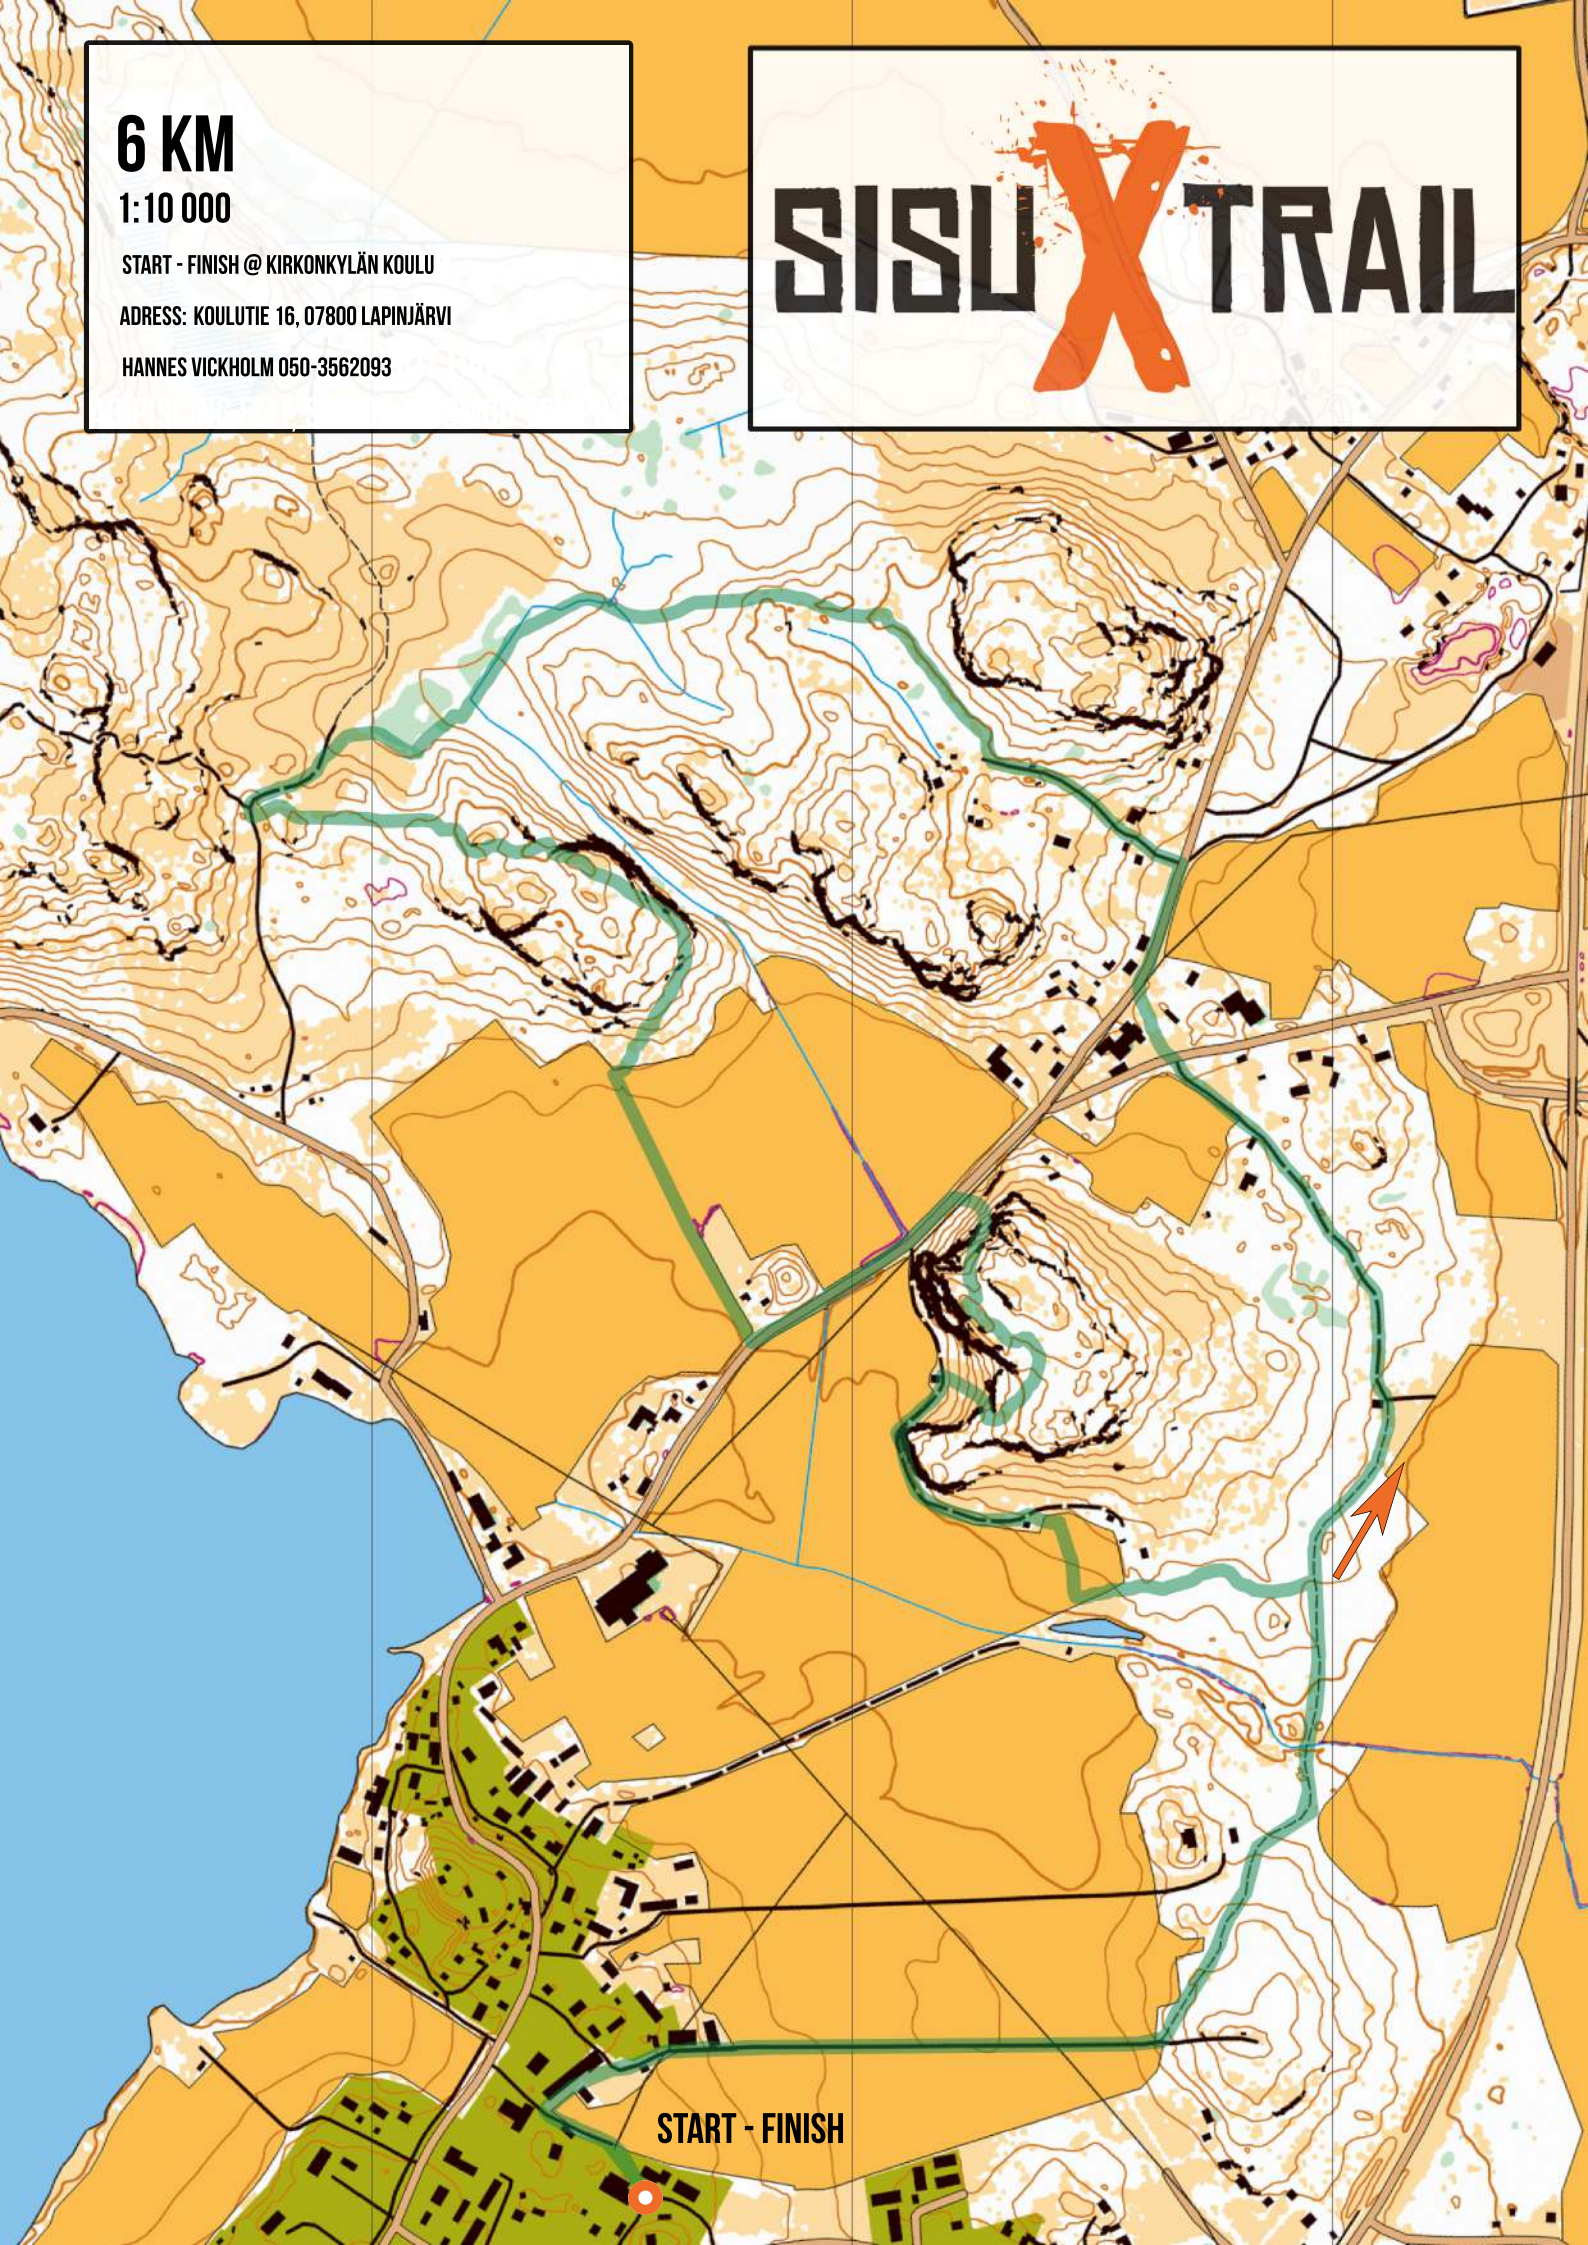

6 KM

1:10 000

START - FINISH @ KIRKONKYLÄN KOULU

ADRESS: KOULUTIE 16, 07800 LAPINJÄRVI

HANNES VICKHOLM 050-3562093

SISU X TRAIL

START - FINISH